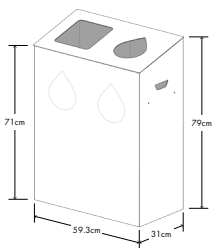

TRI MULTI 2X60L

Hauteur haute : **79 cm**

Hauteur basse : **71 cm**

Largeur : **59,3 cm**

Profondeur : **31 cm**

Épaisseur repliée : **5mm**

Matière :
Aluminium/composite

Utilisation : **Intérieur**

Poids : **4,5 kg**

Bac intérieur porte
sacs : **Oui, inclus**

TRI MULTI 3X60L

Hauteur haute : **79 cm**

Hauteur basse : **71 cm**

Largeur : **88,5 cm**

Profondeur : **31 cm**

Épaisseur repliée : **5mm**

Matière :
Aluminium/composite

Utilisation : **Intérieur**

Poids : **5,5 kg**

Bac intérieur porte
sacs : **Oui, inclus**

TRI MULTI 4X80L

Hauteur haute : **90 cm**

Hauteur basse : **81 cm**

Largeur : **113,5 cm**

Hauteur basse : **81 cm**

Largeur : **76 cm**

Profondeur : **34,5 cm**

Épaisseur repliée : **5mm**

Matière :
Aluminium/composite

Utilisation : **Intérieur**

Poids : **5,5 kg**

Bac intérieur porte
sacs : **Oui, inclus**