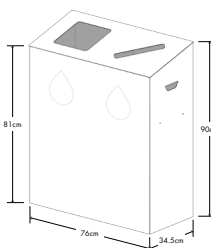

Profondeur : **34,5 cm**

Épaisseur repliée : **5mm**

Matière :
Aluminium/composite

Utilisation : **Intérieur**

Poids : **7 kg**

Bac intérieur porte
sacs : **Oui, inclus**

TRI MULTI 2X110L

Hauteur haute : **90 cm**

Hauteur basse : **81 cm**

Largeur : **76 cm**

Profondeur : **34,5 cm**

Épaisseur repliée : **5mm**

Matière :
Aluminium/composite

Utilisation : **Intérieur**

Poids : **5,5 kg**

Bac intérieur porte
sacs : **Oui, inclus**

TRI MULTI 3X110L

Hauteur haute : **90 cm**

Hauteur basse : **81 cm**

Largeur : **113,5 cm**

Profondeur : **34,5 cm**

Épaisseur repliée : **5mm**

Matière :
Aluminium/composite

Utilisation : **Intérieur**

Poids : **7 kg**

Bac intérieur porte
sacs : **Oui, inclus**

TRI MULTI 5X65L

Hauteur haute : **90 cm**

Hauteur basse : **81 cm**

Largeur : **113,5 cm**

Profondeur : **34,5 cm**

Épaisseur repliée : **5mm**