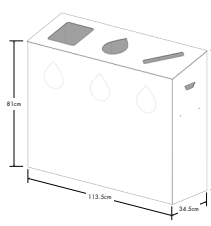

Profondeur : **34,5 cm**

Épaisseur repliée : **5mm**

Matière :
Aluminium/composite

Utilisation : **Intérieur**

Poids : **7 kg**

Bac intérieur porte
sacs : **Oui, inclus**

TRI MULTI 2X110L

Hauteur haute : **90 cm**

Hauteur basse : **81 cm**

Largeur : **76 cm**

Profondeur : **34,5 cm**

Épaisseur repliée : **5mm**

Matière :
Aluminium/composite

Utilisation : **Intérieur**

Poids : **5,5 kg**

Bac intérieur porte
sacs : **Oui, inclus**

TRI MULTI 3X110L

Hauteur haute : **90 cm**

Hauteur basse : **81 cm**

Largeur : **113,5 cm**

Profondeur : **34,5 cm**

Épaisseur repliée : **5mm**

Matière :
Aluminium/composite

Utilisation : **Intérieur**

Poids : **7 kg**

Bac intérieur porte
sacs : **Oui, inclus**

TRI MULTI 5X65L

Hauteur haute : **90 cm**

Hauteur basse : **81 cm**

Largeur : **113,5 cm**

Profondeur : **34,5 cm**

Épaisseur repliée : **5mm**