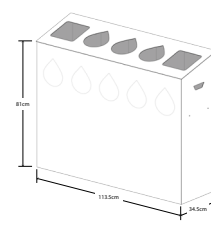

TRI MULTI 5X65L

Hauteur haute : **90 cm**

Hauteur basse : **81 cm**

Largeur : **113,5 cm**

Profondeur : **34,5 cm**

Épaisseur repliée : **5mm**

Matière :
Aluminium/composite

Utilisation : **Intérieur**

Poids : **7 kg**

Bac intérieur porte
sacs : **Oui, inclus**