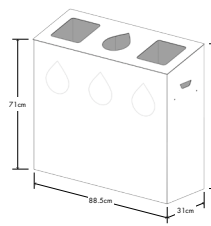

TRI MULTI 2X60L

Hauteur haute : **79 cm**

Hauteur basse : **71 cm**

Largeur : **59,3 cm**

Profondeur : **31 cm**

Épaisseur repliée : **5mm**

Matière :
Aluminium/composite

Utilisation : **Intérieur**

Poids : **4,5 kg**

Bac intérieur porte
sacs : **Oui, inclus**

TRI MULTI 3X60L

Hauteur haute : **79 cm**

Hauteur basse : **71 cm**

Largeur : **88,5 cm**

Profondeur : **31 cm**

Épaisseur repliée : **5mm**

Matière :
Aluminium/composite

Utilisation : **Intérieur**

Poids : **5,5 kg**

Bac intérieur porte
sacs : **Oui, inclus**

TRI MULTI 4X80L

Hauteur haute : **90 cm**

Hauteur basse : **81 cm**

Largeur : **113,5 cm**

Hauteur basse : **81 cm**

Largeur : **76 cm**

Profondeur : **34,5 cm**

Épaisseur repliée : **5mm**

Matière :
Aluminium/composite

Utilisation : **Intérieur**

Poids : **5,5 kg**

Bac intérieur porte
sacs : **Oui, inclus**