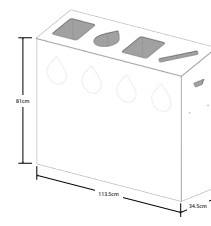

Matière :
Aluminium/composite

Utilisation : **Intérieur**

Poids : **5,5 kg**

Bac intérieur porte
sacs : **Oui, inclus**

TRI MULTI 4X80L

Hauteur haute : **90 cm**

Hauteur basse : **81 cm**

Largeur : **113,5 cm**

Profondeur : **34,5 cm**

Épaisseur repliée : **5mm**

Matière :
Aluminium/composite

Utilisation : **Intérieur**

Poids : **7 kg**

Bac intérieur porte
sacs : **Oui, inclus**

TRI MULTI 2X110L

Hauteur haute : **90 cm**

Hauteur basse : **81 cm**

Largeur : **76 cm**

Profondeur : **34,5 cm**

Épaisseur repliée : **5mm**

Matière :
Aluminium/composite

Utilisation : **Intérieur**

Poids : **5,5 kg**

Bac intérieur porte
sacs : **Oui, inclus**

Poids : **7 kg**

Bac intérieur porte
sacs : **Oui, inclus**

TRI MULTI 5X65L

Hauteur haute : **90 cm**

Hauteur basse : **81 cm**

Largeur : **113,5 cm**

Profondeur : **34,5 cm**

Épaisseur repliée : **5mm**