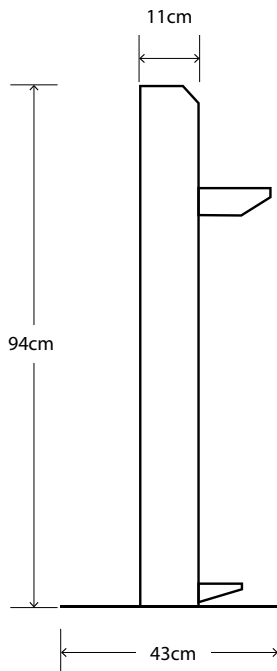

Technische Merkmale

Vormontiert geliefert

Federleicht

Hergestellt in Frankreich

100 % anpassbar im Direktdruck

Universell einsetzbar

Der Spender für ermöglicht dank seines Pedals am Sockel eine automatische, berührungslose Abgabe von Gel-Dosen.

Der leichte und kompakte Standspender aus gebürstetem Aluminium kann zu 100 % mit einem Direktdruck personalisiert werden.

Er wird vormontiert mit einer nachfüllbaren Gelflasche geliefert.

Höhe : **94 cm**

Breite : **11 cm**

Breite Standfuß : **43 cm**

Material : **Aluminium**

Verwendung : **Innen-/Außenbereich**

Gewicht : **4,6 kg**

Universell einsetzbar : **höhenverstellbar, jede Art von Drückerflasche mit langem Auslauf passt hinein**