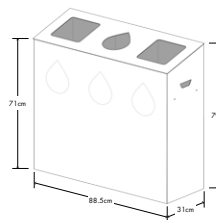

TRI MULTI COMPACTE 100% PERSONALISABLE

Caractéristiques

Différentes configurations d'ouvertures sont disponibles selon le modèle de Tri Multi.

TRI MULTI 2X60L

Hauteur haute : **79 cm**
Hauteur basse : **71 cm**
Largeur : **59,3 cm**
Profondeur : **31 cm**
Epaisseur repliée : **5mm**
Matière :
Aluminium/composite
Utilisation : **Intérieur**
Poids : **4,5 kg**
Bac intérieur porte
sacs : **Oui, inclus**

TRI MULTI 3X60L

Hauteur haute : **79 cm**
Hauteur basse : **71 cm**
Largeur : **88,5 cm**
Profondeur : **31 cm**
Epaisseur repliée : **5mm**
Matière :
Aluminium/composite
Utilisation : **Intérieur**
Poids : **5,5 kg**
Bac intérieur porte
sacs : **Oui, inclus**

TRI MULTI 4X80L

Hauteur haute : **90 cm**
Hauteur basse : **81 cm**
Largeur : **113,5 cm**
Profondeur : **34,5 cm**
Epaisseur repliée : **5mm**
Matière :
Aluminium/composite
Utilisation : **Intérieur**
Poids : **7 kg**
Bac intérieur porte
sacs : **Oui, inclus**