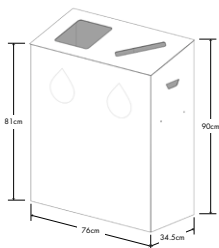

TRI MULTI COMPACTE 100% PERSONALISABLE

Caractéristiques

Différentes configurations d'ouvertures sont disponibles selon le modèle de Tri Multi.

TRI MULTI 2X60L

Hauteur haute : **79 cm**
Hauteur basse : **71 cm**
Largeur : **59,3 cm**
Profondeur : **31 cm**
Epaisseur repliée : **5mm**
Matière :
Aluminium/composite
Utilisation : **Intérieur**
Poids : **4,5 kg**
Bac intérieur porte
sacs : **Oui, inclus**

TRI MULTI 3X60L

Hauteur haute : **79 cm**
Hauteur basse : **71 cm**
Largeur : **88,5 cm**
Profondeur : **31 cm**
Epaisseur repliée : **5mm**
Matière :
Aluminium/composite
Utilisation : **Intérieur**
Poids : **5,5 kg**
Bac intérieur porte
sacs : **Oui, inclus**

TRI MULTI 4X80L

Hauteur haute : **90 cm**
Hauteur basse : **81 cm**
Largeur : **113,5 cm**
Profondeur : **34,5 cm**
Epaisseur repliée : **5mm**
Matière :
Aluminium/composite
Utilisation : **Intérieur**
Poids : **7 kg**
Bac intérieur porte
sacs : **Oui, inclus**

TRI MULTI 2X110L

Hauteur haute : **90 cm**
Hauteur basse : **81 cm**
Largeur : **76 cm**
Profondeur : **34,5 cm**
Epaisseur repliée : **5mm**
Matière :
Aluminium/composite
Utilisation : **Intérieur**
Poids : **5,5 kg**
Bac intérieur porte
sacs : **Oui, inclus**