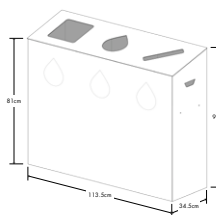

TRI MULTI 3X60L

Hauteur haute : **79 cm**
Hauteur basse : **71 cm**
Largeur : **88,5 cm**
Profondeur : **31 cm**
Epaisseur repliée : **5mm**
Matière :
Aluminium/composite
Utilisation : **Intérieur**
Poids : **5,5 kg**
Bac intérieur porte
sacs : **Oui, inclus**

TRI MULTI 4X80L

Hauteur haute : **90 cm**
Hauteur basse : **81 cm**
Largeur : **113,5 cm**
Profondeur : **34,5 cm**
Epaisseur repliée : **5mm**
Matière :
Aluminium/composite
Utilisation : **Intérieur**
Poids : **7 kg**
Bac intérieur porte
sacs : **Oui, inclus**

TRI MULTI 2X110L

Hauteur haute : **90 cm**
Hauteur basse : **81 cm**
Largeur : **76 cm**
Profondeur : **34,5 cm**
Epaisseur repliée : **5mm**
Matière :
Aluminium/composite
Utilisation : **Intérieur**
Poids : **5,5 kg**
Bac intérieur porte
sacs : **Oui, inclus**

TRI MULTI 3X110L

Hauteur haute : **90 cm**
Hauteur basse : **81 cm**
Largeur : **113,5 cm**
Profondeur : **34,5 cm**
Epaisseur repliée : **5mm**
Matière :
Aluminium/composite
Utilisation : **Intérieur**
Poids : **7 kg**
Bac intérieur porte
sacs : **Oui, inclus**