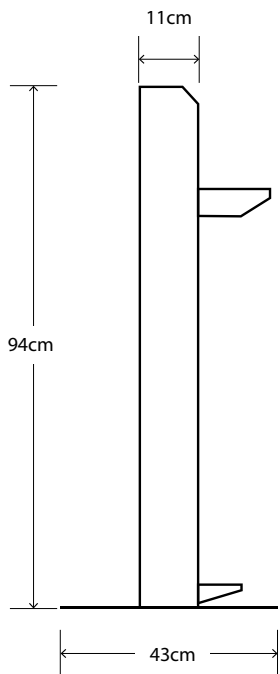

Caractéristiques

DISTRIBUTEUR DE GEL HYDROALCOOLIQUE

Le distributeur de gel hydro alcoolique permet une distribution automatique de doses de gel sans contact grâce à sa pédale située à l'embase.

Léger et compact, ce distributeur sur pied fabriqué en Aluminium brossé est 100% personnalisable en impression directe.

Livré pré-monté avec une bombonne de gel rechargeable.

Hauteur : **94 cm**

Largeur : **11 cm**

Largeur base : **43 cm**

Matière : **Aluminium/composite**

Utilisation : **Intérieur/extérieur**

Poids : **4,6 kg**

Utilisation universelle : **réglable en hauteur, tout type de bombonne poussoir long bec peut y être inséré**