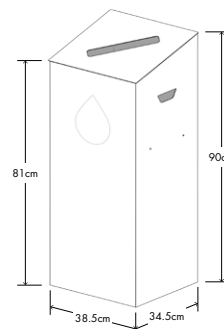

TRI UNO
MODULABLE
100% PERSONALISABLE

Caractéristiques

TRI UNO 20L

Hauteur haute : **51,5 cm**
Hauteur basse : **45,5 cm**
Largeur : **25 cm**
Profondeur : **22 cm**
Épaisseur repliée : **5mm**
Matière :
Aluminium/composite
Utilisation : **Intérieur**
Poids : **1 kg**
Bac intérieur porte sacs :
Oui, inclus

TRI UNO 60L

Hauteur haute : **79 cm**
Hauteur basse : **71 cm**
Largeur : **33,4 cm**
Profondeur : **31 cm**
Épaisseur repliée : **5mm**
Matière :
Aluminium/composite
Utilisation : **Intérieur**
Poids : **2,3 kg**
Bac intérieur porte sacs : **Oui, inclus**

TRI UNO 110L

Hauteur haute : **90 cm**
Hauteur basse : **81 cm**
Largeur : **38,5 cm**
Profondeur : **34,5 cm**
Épaisseur repliée : **5mm**
Matière :
Aluminium/composite
Utilisation : **Intérieur**
Poids : **2,7 kg**
Bac intérieur porte sacs : **Oui, inclus**