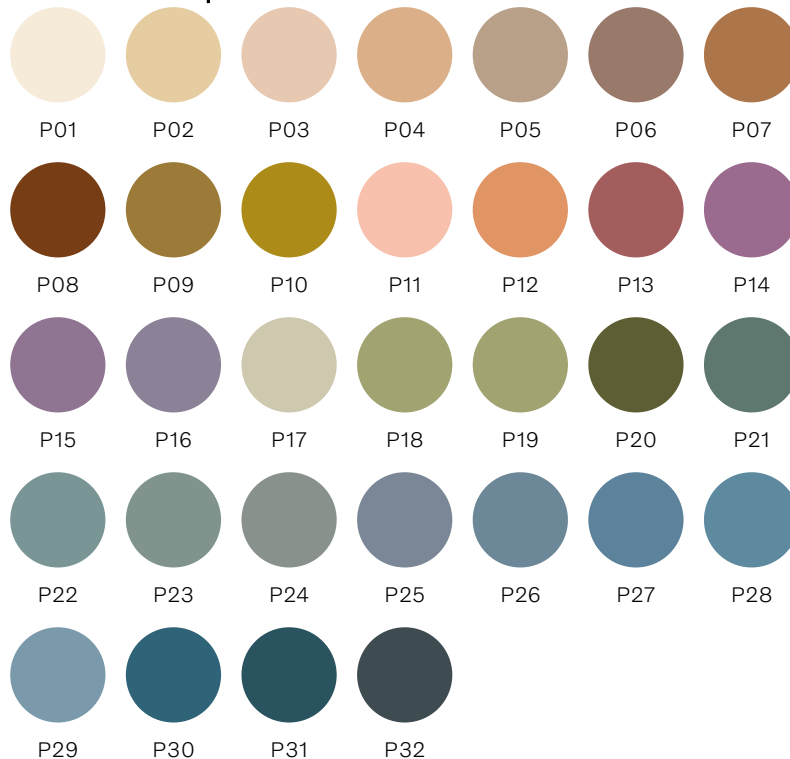

PREMIUM

Cette formule vous permet :

- de colorer entièrement la poubelle de la couleur de votre choix ou de choisir un décor (bois, marbre...) dans le catalogue de personnalisation Naturen
- de partir d'une feuille blanche et de nous transmettre votre projet complet jusqu'à des photos HD.

Les couleurs sont texturées par des motifs raffinés discrets et répétitifs en vernis pour un rendu unique et exceptionnel.

C'est le plus haut niveau de décoration.

Nos consignes de tri

Nos coloris

Gamme intense

Gamme pastel

Attention !

Il peut subsister un léger écart de correspondance selon les supports.

Nos textures

BOIS 1

BOIS 2

BOIS 3

MARBRE BLANC

MARBRE NOIR

BOIS 4

BOIS BLANC

BOIS NOYER

JAPON

HERBE

BOIS OAK BLACK

BOIS NOIR