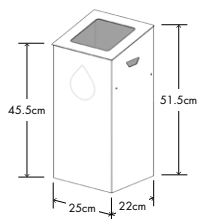

TRI UNO
MODULABLE
100% PERSONALISABLE

Caractéristiques

TRI UNO 20L

Hauteur haute : **51,5 cm**
Hauteur basse : **45,5 cm**
Largeur : **25 cm**
Profondeur : **22 cm**
Épaisseur repliée : **5mm**
Matière :
Aluminium/composite
Utilisation : **Intérieur**
Poids : **1 kg**
Bac intérieur porte sacs :
Oui, inclus

TRI UNO 60L

Hauteur haute : **79 cm**
Hauteur basse : **71 cm**
Largeur : **33,4 cm**
Profondeur : **31 cm**
Épaisseur repliée : **5mm**
Matière :
Aluminium/composite
Utilisation : **Intérieur**
Poids : **2,3 kg**
Bac intérieur porte sacs : **Oui, inclus**

TRI UNO 110L

Hauteur haute : **90 cm**
Hauteur basse : **81 cm**
Largeur : **38,5 cm**
Profondeur : **34,5 cm**
Épaisseur repliée : **5mm**
Matière :
Aluminium/composite
Utilisation : **Intérieur**
Poids : **2,7 kg**
Bac intérieur porte sacs : **Oui, inclus**