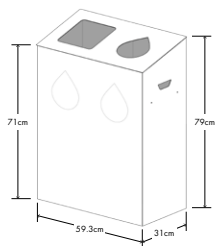

TRI UNO 110L

Hauteur haute : **90 cm**
Hauteur basse : **81 cm**
Largeur : **38,5 cm**
Profondeur : **34,5 cm**
Épaisseur repliée : **5mm**
Matière :
Aluminium/composite
Utilisation : **Intérieur**
Poids : **2,7 kg**
Bac intérieur porte sacs : **Oui, inclus**

TRI MULTI COMPACTE 100% PERSONALISABLE

Caractéristiques

Différentes configurations d'ouvertures sont disponibles selon le modèle de Tri Multi.

TRI MULTI 2X60L

Hauteur haute : **79 cm**
Hauteur basse : **71 cm**
Largeur : **59,3 cm**
Profondeur : **31 cm**
Epaisseur repliée : **5mm**
Matière :
Aluminium/composite
Utilisation : **Intérieur**
Poids : **4,5 kg**
Bac intérieur porte
sacs : **Oui, inclus**

TRI MULTI 3X60L

Hauteur haute : **79 cm**
Hauteur basse : **71 cm**
Largeur : **88,5 cm**
Profondeur : **31 cm**
Epaisseur repliée : **5mm**
Matière :
Aluminium/composite
Utilisation : **Intérieur**
Poids : **5,5 kg**
Bac intérieur porte
sacs : **Oui, inclus**

TRI MULTI 4X80L

Hauteur haute : **90 cm**
Hauteur basse : **81 cm**
Largeur : **113,5 cm**
Profondeur : **34,5 cm**
Epaisseur repliée : **5mm**
Matière :
Aluminium/composite
Utilisation : **Intérieur**
Poids : **7 kg**
Bac intérieur porte
sacs : **Oui, inclus**