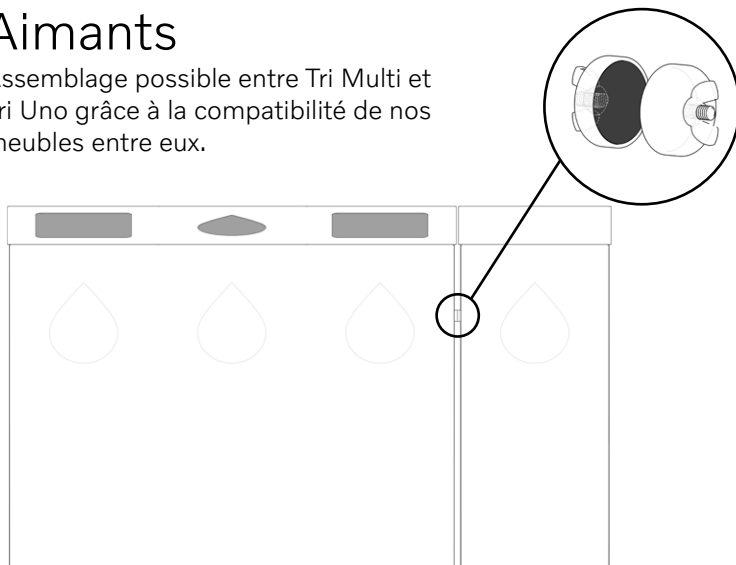

Accessoires

Bac intérieur Coupelle d'étanchéité

Bac porte sacs inclus

NOTICE D'INSTALLATION

NATUREN.PRO/
NOTICES/TRI-MULTI.PDF

Aimants

Assemblage possible entre Tri Multi et Tri Uno grâce à la compatibilité de nos meubles entre eux.