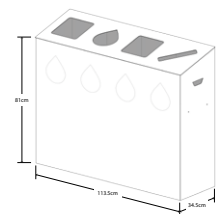

TRI MULTI COMPACTE 100% PERSONALISABLE

Caractéristiques

Différentes configurations d'ouvertures sont disponibles selon le modèle de Tri Multi.

TRI MULTI 2X60L

Hauteur haute : **79 cm**
Hauteur basse : **71 cm**
Largeur : **59,3 cm**
Profondeur : **31 cm**
Epaisseur repliée : **5mm**
Matière :
Aluminium/composite
Utilisation : **Intérieur**
Poids : **4,5 kg**
Bac intérieur porte
sacs : **Oui, inclus**

TRI MULTI 3X60L

Hauteur haute : **79 cm**
Hauteur basse : **71 cm**
Largeur : **88,5 cm**
Profondeur : **31 cm**
Epaisseur repliée : **5mm**
Matière :
Aluminium/composite
Utilisation : **Intérieur**
Poids : **5,5 kg**
Bac intérieur porte
sacs : **Oui, inclus**

TRI MULTI 4X80L

Hauteur haute : **90 cm**
Hauteur basse : **81 cm**
Largeur : **113,5 cm**
Profondeur : **34,5 cm**
Epaisseur repliée : **5mm**
Matière :
Aluminium/composite
Utilisation : **Intérieur**
Poids : **7 kg**
Bac intérieur porte
sacs : **Oui, inclus**