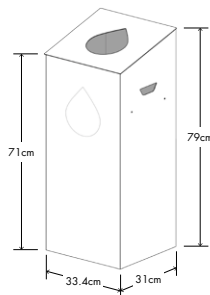

TRI UNO
MODULABLE
100% PERSONALISABLE

Caractéristiques

TRI UNO 20L

Hauteur haute : **51,5 cm**
Hauteur basse : **45,5 cm**
Largeur : **25 cm**
Profondeur : **22 cm**
Épaisseur repliée : **5mm**
Matière :
Aluminium/composite
Utilisation : **Intérieur**
Poids : **1 kg**
Bac intérieur porte sacs :
Oui, inclus

TRI UNO 60L

Hauteur haute : **79 cm**
Hauteur basse : **71 cm**
Largeur : **33,4 cm**
Profondeur : **31 cm**
Épaisseur repliée : **5mm**
Matière :
Aluminium/composite
Utilisation : **Intérieur**
Poids : **2,3 kg**
Bac intérieur porte sacs : **Oui, inclus**

TRI UNO 110L

Hauteur haute : **90 cm**
Hauteur basse : **81 cm**
Largeur : **38,5 cm**
Profondeur : **34,5 cm**
Épaisseur repliée : **5mm**
Matière :
Aluminium/composite
Utilisation : **Intérieur**
Poids : **2,7 kg**
Bac intérieur porte sacs : **Oui, inclus**