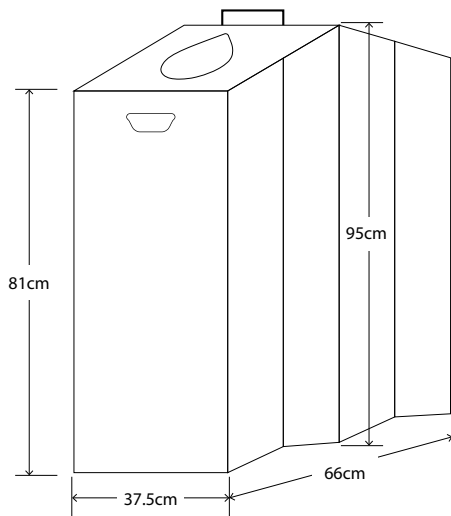

TRI MULTI 4X80L

Hauteur haute : **90 cm**
Hauteur basse : **81 cm**
Largeur : **113,5 cm**
Profondeur : **34,5 cm**
Epaisseur repliée : **5mm**
Matière :
Aluminium/composite
Utilisation : **Intérieur**
Poids : **7 kg**
Bac intérieur porte
sacs : **Oui, inclus**

TRI MULTI 3X110L

Hauteur haute : **90 cm**
Hauteur basse : **81 cm**
Largeur : **113,5 cm**
Profondeur : **34,5 cm**
Epaisseur repliée : **5mm**
Matière :
Aluminium/composite
Utilisation : **Intérieur**
Poids : **7 kg**
Bac intérieur porte
sacs : **Oui, inclus**

TRI MULTI 5X65L

Hauteur haute : **90 cm**
Hauteur basse : **81 cm**
Largeur : **113,5 cm**
Profondeur : **34,5 cm**
Epaisseur repliée : **5mm**
Matière :
Aluminium/composite
Utilisation : **Intérieur**
Poids : **7 kg**
Bac intérieur porte
sacs : **Oui, inclus**

Frontons

Fronton rectangulaire disponible pour
Tri Multi 2x60L, 2x110L, 3x60L, 4x80L et 5x65L.

TRINOMAD

ÉVÉNEMENTIELLE - EXTÉRIEURE
100% PERSONALISABLE

Caractéristiques

TRINOMAD 2X110L

- Hauteur pliée : **122 cm**
- Largeur pliée : **37,5 cm**
- Profondeur pliée : **3 cm**
- Hauteur dépliée : **95 cm**
- Largeur dépliée : **37,5 cm**
- Profondeur dépliée : **66 cm**
- Matière : **Aluminium/composite**
- Utilisation : **Intérieur/extérieur**
- Poids : **5 kg**
- Coinçage sac poubelle : **Oui**
- Bac intérieur : **Oui**
- Accessoires fournis : **Sac de lestage, housse de transport, clé de sécurité**