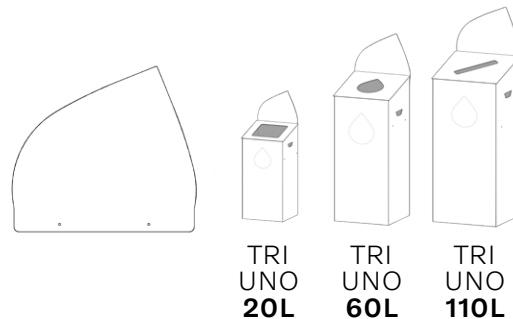

* uniquement pour 60L et 110L

Accessoires

Bac intérieur

Bac porte sacs inclus

Aimants

Ils permettent de relier les poubelles entre elles afin de former un îlot.

Frontons

Augmentez votre signalétique pour augmenter votre taux de tri.