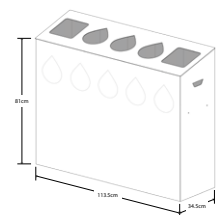

TRI MULTI 5X65L

Hauteur haute : **90 cm**
Hauteur basse : **81 cm**
Largeur : **113,5 cm**
Profondeur : **34,5 cm**
Epaisseur repliée : **5mm**
Matière :
Aluminium/composite
Utilisation : **Intérieur**
Poids : **7 kg**
Bac intérieur porte
sacs : **Oui, inclus**