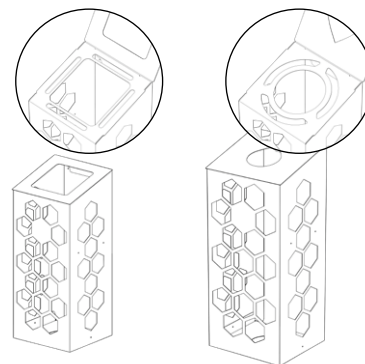

* uniquement pour 60L et 110L

Accessoires

Bac intérieur

Bac porte sacs inclus

Aimants

Ils permettent de relier les poubelles entre elles afin de former un îlot.

Frontons

Augmentez votre signalétique pour augmenter votre taux de tri.

Tri Uno inviolable

Poubelle sécurisée papiers confidentiels dotée d'un verrou*

* uniquement pour 60L et 110L

Coupelle d'étanchéité

Tri Uno vigipirate

Uniquement en 60L et 110L

NOTICE D'INSTALLATION

[NATUREN.PRO/NOTICES/
TRI-UNO.PDF](https://naturen.pro/notices/tri-uno.pdf)

TRI MULTI COMPACTE 100% PERSONALISABLE

Caractéristiques

Différentes configurations d'ouvertures sont disponibles selon le modèle de Tri Multi.

TRI MULTI 2X60L

Hauteur haute : **79 cm**
Hauteur basse : **71 cm**
Largeur : **59,3 cm**
Profondeur : **31 cm**
Epaisseur repliée : **5mm**
Matière :
Aluminium/composite
Utilisation : **Intérieur**
Poids : **4,5 kg**
Bac intérieur porte
sacs : **Oui, inclus**