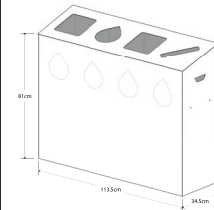

TRI MULTI COMPACT 100% CUSTOMIZABLE

Technical specifications

Different opening configurations are possible

TRI MULTI 2X60L

Max height : **79 cm**
Min height : **71 cm**
Width : **59,3 cm**
Depth : **31 cm**
Folded depth : **5mm**
Material :
Aluminium/composite
Usage : **Interior**
Weight : **4,5 kg**
Inner bin for bags : **Yes, included**

TRI MULTI 3X60L

Max height : **79 cm**
Min height : **71 cm**
Width : **88,5 cm**
Depth : **31 cm**
Folded depth : **5mm**
Material :
Aluminium/composite
Usage : **Interior**
Weight : **5,5 kg**
Inner bin for bags : **Yes, included**

TRI MULTI 4X80L

Max height : **90 cm**
Min height : **81 cm**
Width : **113,5 cm**
Depth : **34,5 cm**
Folded depth : **5mm**
Material :
Aluminium/composite
Usage : **Interior**
Weight : **7 kg**
Inner bin for bags : **Yes, included**