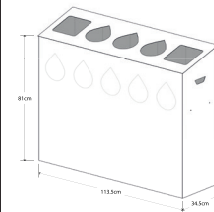

TRI MULTI 5X65L

Max height : **90 cm**
Min height : **81 cm**
Width : **113,5 cm**
Depth : **34,5 cm**
Folded depth : **5mm**
Material :
Aluminium/composite
Usage : **Interior**
Weight : **7 kg**
Inner bin for bags : **Yes, included**