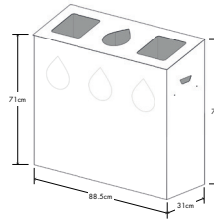

TRI MULTI COMPACT 100% CUSTOMIZABLE

Technical specifications

Different opening configurations are possible

TRI MULTI 2X60L

Max height : **79 cm**
Min height : **71 cm**
Width : **59,3 cm**
Depth : **31 cm**
Folded depth : **5mm**
Material :
Aluminium/composite
Usage : **Interior**
Weight : **4,5 kg**
Inner bin for bags : **Yes, included**

TRI MULTI 3X60L

Max height : **79 cm**
Min height : **71 cm**
Width : **88,5 cm**
Depth : **31 cm**
Folded depth : **5mm**
Material :
Aluminium/composite
Usage : **Interior**
Weight : **5,5 kg**
Inner bin for bags : **Yes, included**

TRI MULTI 4X80L

Max height : **90 cm**
Min height : **81 cm**
Width : **113,5 cm**
Depth : **34,5 cm**
Folded depth : **5mm**
Material :
Aluminium/composite
Usage : **Interior**
Weight : **7 kg**
Inner bin for bags : **Yes, included**