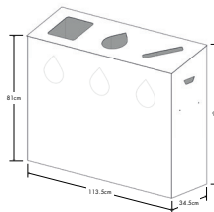

TRI MULTI 3X110L

Max height : **90 cm**
Min height : **81 cm**
Width : **113,5 cm**
Depth : **34,5 cm**
Folded depth : **5mm**
Material :
Aluminium/composite
Usage : **Interior**
Weight : **7 kg**
Inner bin for bags : **Yes, included**