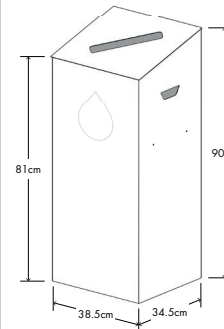

TRI UNO
MODULAR
100% CUSTOMIZABLE

Technical specifications

TRI UNO 20L

Max height : **51,5 cm**
Min height : **45,5 cm**
Width : **25 cm**
Depth : **22 cm**
Folded depth : **5mm**
Material :
Aluminium/composite
Usage : **Interior**
Weight : **1 kg**
Inner bin for bags : **Yes, included**

TRI UNO 60L

Max height : **79 cm**
Min height : **71 cm**
Width : **33,4 cm**
Depth : **31 cm**
Folded depth : **5mm**
Material :
Aluminium/composite
Usage : **Interior**
Weight : **2,3 kg**
Inner bin for bags : **Yes, included**

TRI UNO 110L

Max height : **90 cm**
Min height : **81 cm**
Width : **38,5 cm**
Depth : **34,5 cm**
Folded depth : **5mm**
Material :
Aluminium/composite
Usage : **Interior**
Weight : **2,7 kg**
Inner bin for bags : **Yes, included**