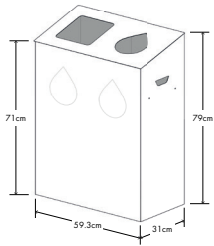

TRI UNO 110L

Max height : **90 cm**
Min height : **81 cm**
Width : **38,5 cm**
Depth : **34,5 cm**
Folded depth : **5mm**
Material :
Aluminium/composite
Usage : **Interior**
Weight : **2,7 kg**
Inner bin for bags : **Yes, included**

TRI MULTI COMPACT 100% CUSTOMIZABLE

Technical specifications

Different opening configurations are possible

TRI MULTI 2X60L

Max height : **79 cm**
Min height : **71 cm**
Width : **59,3 cm**
Depth : **31 cm**
Folded depth : **5mm**
Material :
Aluminium/composite
Usage : **Interior**
Weight : **4,5 kg**
Inner bin for bags : **Yes, included**

TRI MULTI 3X60L

Max height : **79 cm**
Min height : **71 cm**
Width : **88,5 cm**
Depth : **31 cm**
Folded depth : **5mm**
Material :
Aluminium/composite
Usage : **Interior**
Weight : **5,5 kg**
Inner bin for bags : **Yes, included**

TRI MULTI 4X80L

Max height : **90 cm**
Min height : **81 cm**
Width : **113,5 cm**
Depth : **34,5 cm**
Folded depth : **5mm**
Material :
Aluminium/composite
Usage : **Interior**
Weight : **7 kg**
Inner bin for bags : **Yes, included**