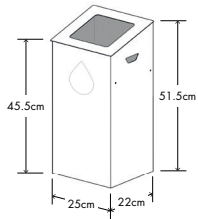

TRI UNO
MODULAR
100% CUSTOMIZABLE

Technical specifications

TRI UNO 20L

Max height : **51,5 cm**
Min height : **45,5 cm**
Width : **25 cm**
Depth : **22 cm**
Folded depth : **5mm**
Material :
Aluminium/composite
Usage : **Interior**
Weight : **1 kg**
Inner bin for bags : **Yes, included**

TRI UNO 60L

Max height : **79 cm**
Min height : **71 cm**
Width : **33,4 cm**
Depth : **31 cm**
Folded depth : **5mm**
Material :
Aluminium/composite
Usage : **Interior**
Weight : **2,3 kg**
Inner bin for bags : **Yes, included**

TRI UNO 110L

Max height : **90 cm**
Min height : **81 cm**
Width : **38,5 cm**
Depth : **34,5 cm**
Folded depth : **5mm**
Material :
Aluminium/composite
Usage : **Interior**
Weight : **2,7 kg**
Inner bin for bags : **Yes, included**

Height : **94 cm**

Width : **11 cm**

Base width : **43 cm**

Material : **Aluminium/composite**

Use : **Indoor/outdoor**

Weight : **4,6 kg**

Universal use : **height-adjustable, any type of bottle with a manual pump system and a long spout can be used.**