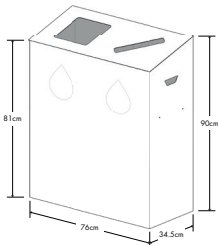

TRI MULTI COMPACT 100% CUSTOMIZABLE

Technical specifications

Different opening configurations are possible

TRI MULTI 2X60L

Max height : **79 cm**
Min height : **71 cm**
Width : **59,3 cm**
Depth : **31 cm**
Folded depth : **5mm**
Material :
Aluminium/composite
Usage : **Interior**
Weight : **4,5 kg**
Inner bin for bags : **Yes, included**

TRI MULTI 3X60L

Max height : **79 cm**
Min height : **71 cm**
Width : **88,5 cm**
Depth : **31 cm**
Folded depth : **5mm**
Material :
Aluminium/composite
Usage : **Interior**
Weight : **5,5 kg**
Inner bin for bags : **Yes, included**

TRI MULTI 4X80L

Max height : **90 cm**
Min height : **81 cm**
Width : **113,5 cm**
Depth : **34,5 cm**
Folded depth : **5mm**
Material :
Aluminium/composite
Usage : **Interior**
Weight : **7 kg**
Inner bin for bags : **Yes, included**

TRI MULTI 2X110L

Max height : **90 cm**
Min height : **81 cm**
Width : **76 cm**
Depth : **34,5 cm**
Folded depth : **5mm**
Material :
Aluminium/composite
Usage : **Interior**
Weight : **5,5 kg**
Inner bin for bags : **Yes, included**