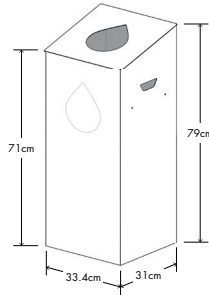

TRI UNO
MODULAR
100% CUSTOMIZABLE

Technical specifications

TRI UNO 20L

Max height : **51,5 cm**
Min height : **45,5 cm**
Width : **25 cm**
Depth : **22 cm**
Folded depth : **5mm**
Material :
Aluminium/composite
Usage : **Interior**
Weight : **1 kg**
Inner bin for bags : **Yes, included**

TRI UNO 60L

Max height : **79 cm**
Min height : **71 cm**
Width : **33,4 cm**
Depth : **31 cm**
Folded depth : **5mm**
Material :
Aluminium/composite
Usage : **Interior**
Weight : **2,3 kg**
Inner bin for bags : **Yes, included**

TRI UNO 110L

Max height : **90 cm**
Min height : **81 cm**
Width : **38,5 cm**
Depth : **34,5 cm**
Folded depth : **5mm**
Material :
Aluminium/composite
Usage : **Interior**
Weight : **2,7 kg**
Inner bin for bags : **Yes, included**